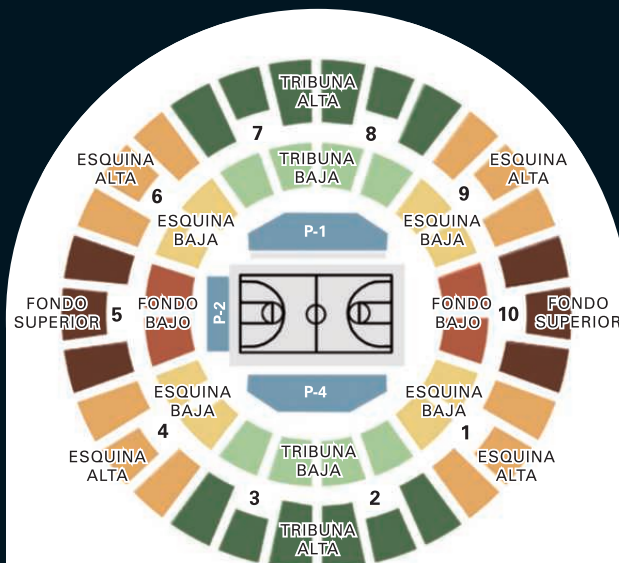

2015-16

DENBORALDIKO

ABONON

SALNEURRIAK

PRECIOS

ABONOS

TEMPORADA

	SENIOR SENIOR	GAZTEA JUVENIL	HAURRAK INFANTIL	FAMILIARRA FAMILIAR	UNIBERTSITARIOA UNIBERTSITARIO
	> 18 urte / años	14 eta 18 urte bitartean / Entre 14 y 18 años	> 14 urte / años	2 senior +18 urte azpiko seme- alabak	
		JUBILATUAK JUBILADOS		2 senior + hijos menores de 18 años	
		> 65 urte / años			
TRIBUNA BAJA	280 €	199 €	148 €	582 €	-
ESQUINA BAJA	215 €	165 €	119 €	450 €	-
FONDO BAJO	175 €	125 €	98 €	377 €	-
TRIBUNA ALTA	210 €	160 €	114 €	440 €	-
ESQUINA ALTA	175 €	125 €	98 €	377 €	98 €
PIE PISTA TRIBUNA	698 €	698 €	698 €	-	-
PIE PISTA FONDO	450 €	450 €	450 €	-	-